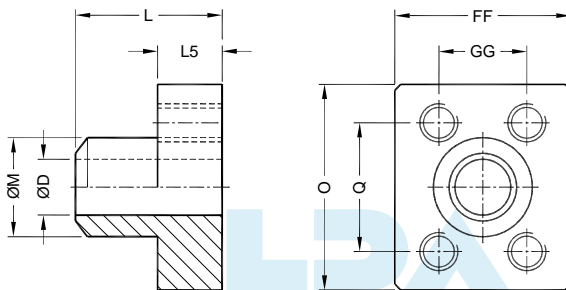

Buttweld Solid Flanges

SBO / SBOC

Dimensions in mm

Mounting Interface conforms to ISO 6162

Flanges
Model : SBO

Counter Flanges
Model : SBOC

Standard Pressure Series (Code 61)

Part No. Flanges	Part No. Counter Flanges	Size	Pipe Sch	Pr (bar)	ØM	ØD	O	Q	FF	GG	L5	i	L	O' Ring (Viton) 90 ± 5 Shore	Hex. bolts (10.9)
SBO-21.3-80	SBOC-21.3-80	1/2"	80	288	21.3	14	54	38.1	38	17.5	13	12	32	19.0 x 3.55	M8 x 25
SBO-21.3-160	SBOC-21.3-160		160	345		12									
SBO-26.6-80	SBOC-26.6-80	3/4"	80	246	26.6	19	65	47.6	45	22.3	15	15	32	25.0 x 3.55	M10x30
SBO-26.6-160	SBOC-26.6-160		160	345		15									
SBO-33.4-80	SBOC-33.4-80	1"	80	246	33.4	24	70	52.4	51	26.2	15	15	32	32.5 x 3.55	M10x30
SBO-33.4-160	SBOC-33.4-160		160	345		21									
SBO-42.2-80	SBOC-42.2-80	1 1/4"	80	211	42.2	32	79	58.7	64	30.2	15	15	32	37.5 x 3.55	M10x30
SBO-42.2-160	SBOC-42.2-160		160	276		30									
SBO-48.3-80	SBOC-48.3-80	1 1/2"	80	197	48.3	38	94	69.9	70	35.7	17	18	38	47.5 x 3.55	M12x35
SBO-60.3-80	SBOC-60.3-80	2"	80	176	60.3	49	102	77.8	83	42.9	17	18	38	56.0 x 3.55	M12x35
SBO-60.3-160	SBOC-60.3-160		160	207		43									
SBO-73.0-40	SBOC-73.0-40	2 1/2"	40	134	73.0	63	114	88.9	102	50.8	22	18	45	69.0 x 3.55	M12x40
SBO-73.0-80	SBOC-73.0-80		80	172		59									
SBO-88.9-40	SBOC-88.9-40	3"	40	113	88.9	78	135	106.4	114	61.9	26	24	51	85.0 x 3.55	M16x50
SBO-88.9-80	SBOC-88.9-80		80	138		74									
SBO-101.6-40	SBOC-101.6-40	3 1/2"	40	34	101.6	90	152	120.7	127	69.9	26	24	38	97.5 x 3.55	M16x50
SBO-114.3-40	SBOC-114.3-40	4"	40	34	114.3	102	162	130.2	140	77.8	26	24	38	112.0 x 3.55	M16x50
SBO-141.3-40	SBOC-141.3-40	5"	40	34	141.3	128	184	152.4	178	92.1	26	24	51	136.0 x 3.55	M16x50