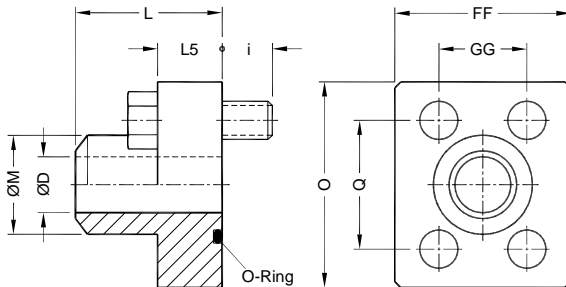

Buttweld Solid Flanges

SBO / SBOC

Dimensions in mm

Mounting Interface conforms to ISO 6162

Flanges
Model : SBO

Counter Flanges
Model : SBOC

Standard Pressure Series (Code 61)

Part No. Flanges	Part No. Counter Flanges	Size	Pipe Sch	Pr (bar)	ØM	ØD	O	Q	FF	GG	L5	i	L	O' Ring (Viton) 90 ± 5 Shore	Hex. bolts (10.9)
SBO-21.3-80	SBOC-21.3-80	1/2"	80	288	21.3	14	54	38.1	38	17.5	13	12	32	19.0 x 3.55	M8 x 25
SBO-21.3-160	SBOC-21.3-160		160	345		12									
SBO-26.6-80	SBOC-26.6-80	3/4"	80	246	26.6	19	65	47.6	45	22.3	15	15	32	25.0 x 3.55	M10x30
SBO-26.6-160	SBOC-26.6-160		160	345		15									
SBO-33.4-80	SBOC-33.4-80	1"	80	246	33.4	24	70	52.4	51	26.2	15	15	32	32.5 x 3.55	M10x30
SBO-33.4-160	SBOC-33.4-160		160	345		21									
SBO-42.2-80	SBOC-42.2-80	1 1/4"	80	211	42.2	32	79	58.7	64	30.2	15	15	32	37.5 x 3.55	M10x30
SBO-42.2-160	SBOC-42.2-160		160	276		30									
SBO-48.3-80	SBOC-48.3-80	1 1/2"	80	197	48.3	38	94	69.9	70	35.7	17	18	38	47.5 x 3.55	M12x35
SBO-60.3-80	SBOC-60.3-80	2"	80	176	60.3	49	102	77.8	83	42.9	17	18	38	56.0 x 3.55	M12x35
SBO-60.3-160	SBOC-60.3-160		160	207		43									
SBO-73.0-40	SBOC-73.0-40	2 1/2"	40	134	73.0	63	114	88.9	102	50.8	22	18	45	69.0 x 3.55	M12x40
SBO-73.0-80	SBOC-73.0-80		80	172		59									
SBO-88.9-40	SBOC-88.9-40	3"	40	113	88.9	78	135	106.4	114	61.9	26	24	51	85.0 x 3.55	M16x50
SBO-88.9-80	SBOC-88.9-80		80	138		74									
SBO-101.6-40	SBOC-101.6-40	3 1/2"	40	34	101.6	90	152	120.7	127	69.9	26	24	38	97.5 x 3.55	M16x50
SBO-114.3-40	SBOC-114.3-40	4"	40	34	114.3	102	162	130.2	140	77.8	26	24	38	112.0 x 3.55	M16x50
SBO-141.3-40	SBOC-141.3-40	5"	40	34	141.3	128	184	152.4	178	92.1	26	24	51	136.0 x 3.55	M16x50